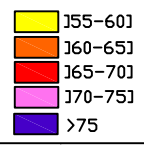

Carte d'exposition  
Lden en dB(A) - type a  
(A31)

Allain

Colombey-les-Belles

Crépey

Selaincourt

Dolcourt

Saulxerotte